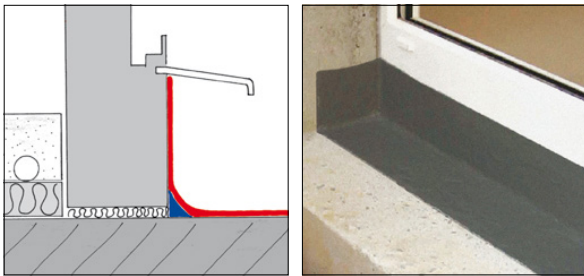

opticare

Machen Sie dicht!
Mit Firefox® von opticare

Der Firefox® Aqua Blocker 200 und die Firefox® Dicht- und Klebmasse sind unschlagbar in ihren Anwendungseigenschaften. In der Regel reicht einmaliges Auftragen. Sie brauchen kein Flies oder Band einzuarbeiten – die Firefox® Dicht- und Klebmasse ersetzt diese.

Beispiel eines Fensteranschlusses:

Firefox® Dicht- & Klebmasse

Hohlkehlen, Übergänge, Risse usw. werden vorgängig mit der Firefox® Dicht- und Klebmasse ausgebildet

Firefox® Aqua Blocker 200

Einmaliges Auftragen genügt, Schichtdicke min. 1,5 – 2 mm