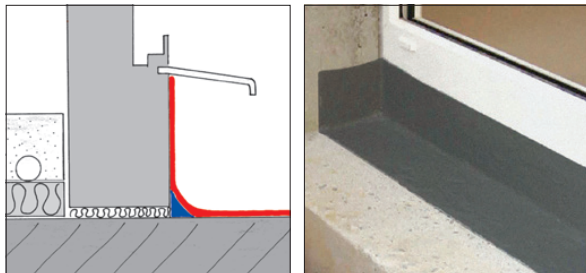

opticare

**Machen Sie dicht!**  
Mit Firefox® von opticare

Der Firefox® Aqua Blocker 200 und die Firefox® Dicht- und Klebmasse sind unschlagbar in ihren Anwendungseigenschaften. In der Regel reicht einmaliges Auftragen. Sie brauchen kein Flies oder Band einzuarbeiten – die Firefox® Dicht- und Klebmasse ersetzt diese.

Beispiel eines Fensteranschlusses:

**Firefox® Dicht- & Klebmasse**

Hohlkehlen, Übergänge, Risse usw. werden vorgängig mit der Firefox® Dicht- und Klebmasse ausgebildet

**Firefox® Aqua Blocker 200**

Einmaliges Auftragen genügt, Schichtdicke min. 1,5–2 mm