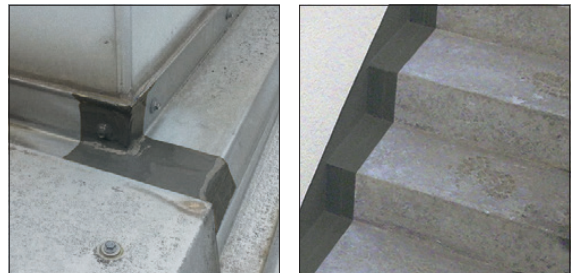

Interessiert?

Rufen Sie uns an: **+41 61 753 84 85**
oder besuchen Sie unsere Website:
www.opticare.ch

Erhältlich bei:

opticare AG
Ribistrasse 10
CH-4460 Gelterkinden