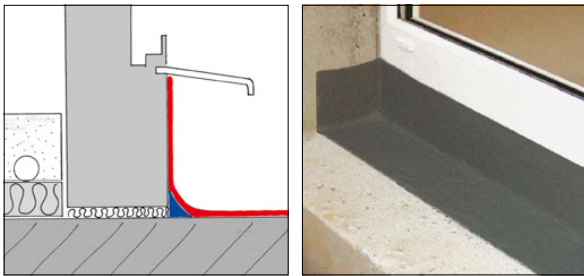

opticare

Machen Sie dicht!
Mit Firefox® von opticare

Der Firefox® Aqua Blocker 200 und die Firefox® Dicht- und Klebmasse sind unschlagbar in ihren Anwendungseigenschaften. In der Regel reicht einmaliges Auftragen. Sie brauchen kein Flies oder Band einzuarbeiten – die Firefox® Dicht- und Klebmasse ersetzt diese.

- **Ideal für dauerhafte Anschlüsse und Reparaturen**
- **Sparen Sie Zeit und Geld, dichten Sie einfach ab**
- **Kein Mischen, kein Aufrühren**

Beispiel eines Fensteranschlusses:

Firefox® Dicht- & Klebmasse

Hohlkehlen, Übergänge, Risse usw. werden vorgängig mit der Firefox® Dicht- und Klebmasse ausgebildet

Firefox® Aqua Blocker 200

Einmaliges Auftragen genügt, Schichtdicke min. 1,5–2 mm

Interessiert?

Rufen Sie uns an: **+41 61 753 84 85**
oder besuchen Sie unsere Website:
www.opticare.ch