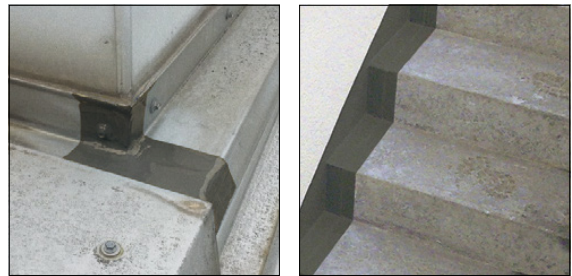

opticare

Machen Sie dicht!
Mit Firefox® von opticare

Der Firefox® Aqua Blocker 200 und die Firefox® Dicht- und Klebmasse sind unschlagbar in ihren Anwendungseigenschaften. In der Regel reicht einmaliges Auftragen. Sie brauchen kein Flies oder Band einzuarbeiten – die Firefox® Dicht- und Klebmasse ersetzt diese.

- **Ideal für dauerhafte Anschlüsse und Reparaturen**
- **Sparen Sie Zeit und Geld, dichten Sie einfach ab**
- **Kein Mischen, kein Aufrühren**

Beispiel eines Fensteranschlusses:

Firefox® Dicht- & Klebmasse

Hohlkehlen, Übergänge, Risse usw. werden vorgängig mit der Firefox® Dicht- und Klebmasse ausgebildet

Firefox® Aqua Blocker 200

Einmaliges Auftragen genügt, Schichtdicke min. 1,5–2 mm

Interessiert?

Rufen Sie uns an: **+41 61 753 84 85**
oder besuchen Sie unsere Website:
www.opticare.ch